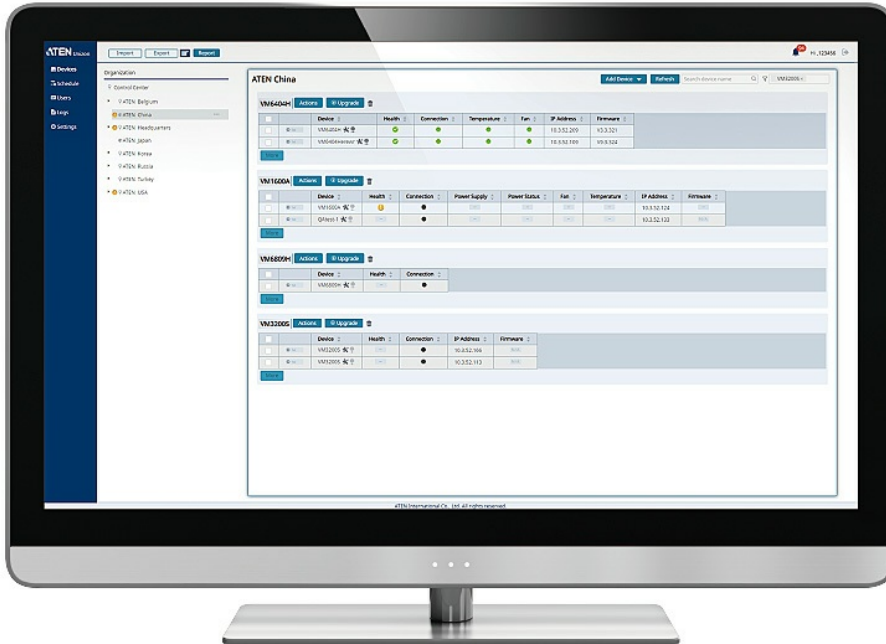

weekly v
At 00:00 Sunday,00:...
from

Select Device ⓘ

VM6404H v

Location d	Room d	Device
Cc ATEN ▶	R302	VM6404
Control ▶	ATEN China	VM6404
Control ▶	ATEN China	VM6404

VM6404H

Actions

↑ Upgrade

🗑️

		Device d
<input type="checkbox"/>	1st	VM6404H ✖️ 🗑️
<input type="checkbox"/>	1st	VM6404Herewr ✖️ 🗑️

More

韌體升級

透過此平台同時對多台設備進行韌體升級，為您節省時間並提升作業效率。

存取權限及地點管理

ATEN Unizen™ 提供5層式樹狀地點管控，
 讓您可透過國別、城市、建物、樓層、房間等層級式樹狀結構輕鬆定位設備所在。

5層式樹狀地點管控

ATEN Unizon™提供5層式樹狀地點管控，讓您可透過國別、城市、建物、樓層、房間等層級式樹狀結構輕鬆定位設備所在。

樓層檢視

樓層檢視可讓您批量管理不同房間內的設備；而房別檢視則可針對房間內的設備執行細部控制。

Import
Export
Report

Organization

- Control Center
- ATEN Belgium
- ATEN China
- ATEN Headqua...
- ATEN Japan
- ATEN Korea