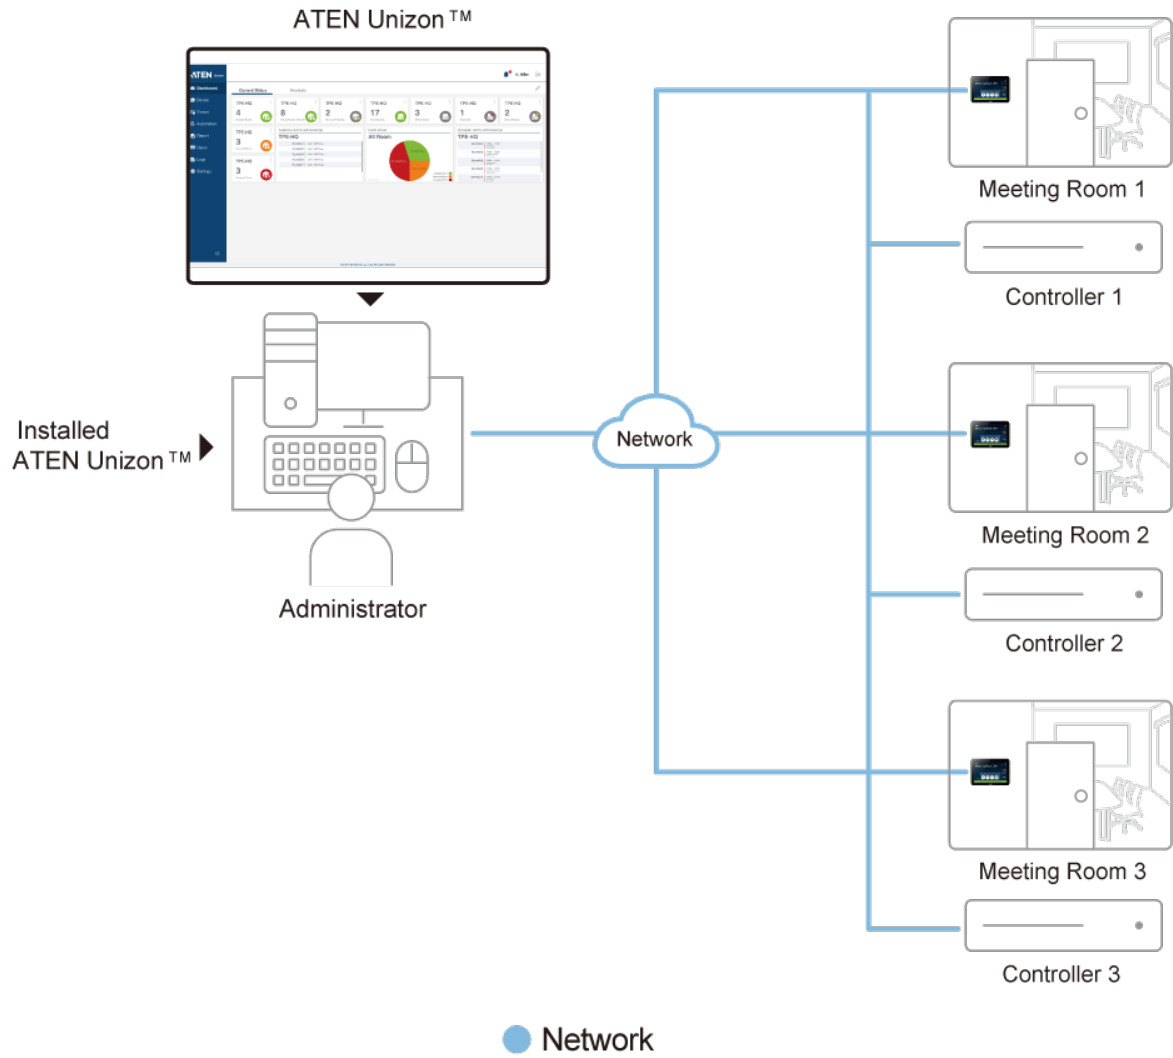

連線圖

ATEN International Co., Ltd.

3F, No.125, Sec. 2, Datong Rd., Sijhih District., New Taipei City 221, Taiwan
Phone: 886-2-8692-6789 Fax: 886-2-8692-6767
www.aten.com E-mail: marketing@aten.com